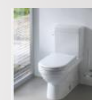

■ Bordplade:
Veneno, hvid med integreret vask

■ Armatur:
Hans Grohe Focus serien

■ Armatur brus:
Hansgrohe Raindance serie

■ Toilet:
Duravit Starck toilet

■ Vægfliser:
Bruseniche 30x90 cm hvid.

■ Gulv:
30 cm x 60 cm flise, med sokkelkant,
Skiferlook.